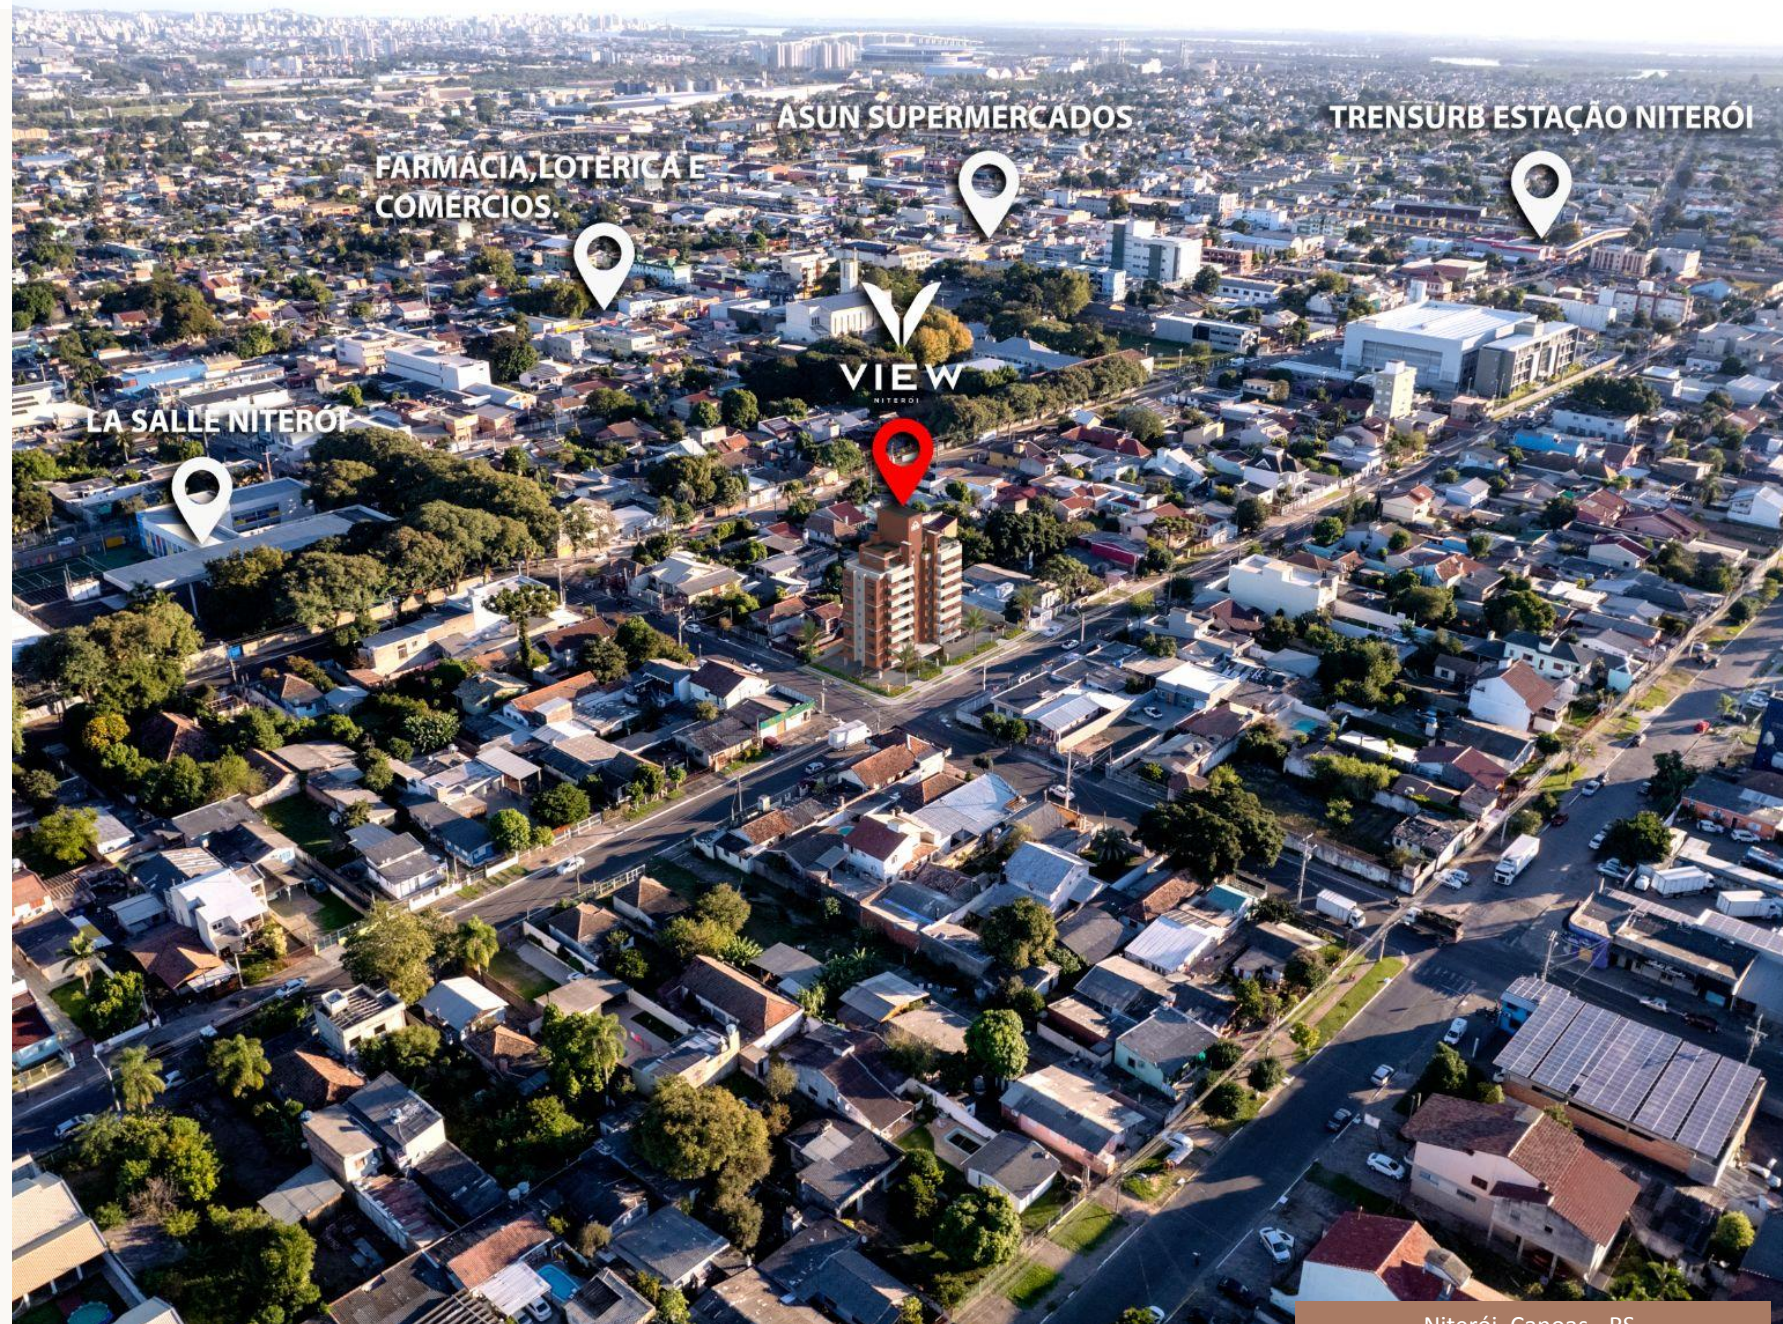

VIEW

NITERÓI

Viva no topo.

Sendo o empreendimento mais alto do bairro, VIEW Niterói, um lançamento da NFG Construtora, já trás no seu nome a sua essência.

Num rooftop com 360° de vista panorâmica, o View leva para seus moradores o prazer de viver no topo. Um empreendimento que une o conforto e a comodidade da vida contemporânea com a tranquilidade e beleza da natureza.

Aqui a proposta é viver nas alturas, na sua melhor versão, com toda segurança.

Proximidades:

- O VIEW está localizado no coração de um dos bairros mais tradicionais de Canoas, Niterói;
- Está a 5min de carro de Porto Alegre e acesso à FREEWAY;
- Fácil acesso ao Vale dos Sinos pela BR 116.
- Ao lado da Escola La Salle Niterói;
- Próximo a supermercados, padarias, farmácias, lojas de departamento, lotéricas, ferragens, petshop, banco,...
- 8 min do novo mall de Canoas, PARK SHOPPING;
- 5 min do Bourbon Canoas;
- 5 minutos a pé da estação NITERÓI, TRENSURB.

VIEW, VOCÊ NO TOPO!

VOCÊ MERECE REALIZAR SEU SONHO

Com uma arquitetura contemporânea e singular o empreendimento une o que há de mais atual com a comodidade de uma infraestrutura completa.

UM NOVO HORIZONTE NAS ALTURAS.

Rua Marechal Rondon 639, esquina rua Tamoio - Canoas – RS

UM EMPREENDIMENTO COM DIFERENCIAIS

Espaços amplos, ambientes diferenciados e projetados para proporcionar a você e sua família os melhores momentos juntos.